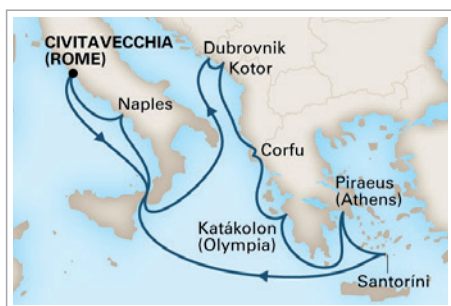

# MEDITERRANEO 2018

**PRENOTANDO ORA IN OMAGGIO**

**PACCHETTO BEVANDE & CENA ALLA STEAKHOUSE**

**CIVITAVECCHIA roundtrip**

21 APR | 28 SET

10 notti con **Koningsdam**

**BARCELONA-VENEZIA**

18 APR | 5 GIU | 23 LUG | 9 SET

12 notti con **Oosterdam**

**VENEZIA-CIVITAVECCHIA**

30 APR | 17 GIU | 4 AGO | 21 SET

12 notti con **Oosterdam**

**da € 1.699**

RIFERITO ALLA PARTENZA DEL 21/4

**da € 1.699**

RIFERITO ALLA PARTENZA DEL 18/4